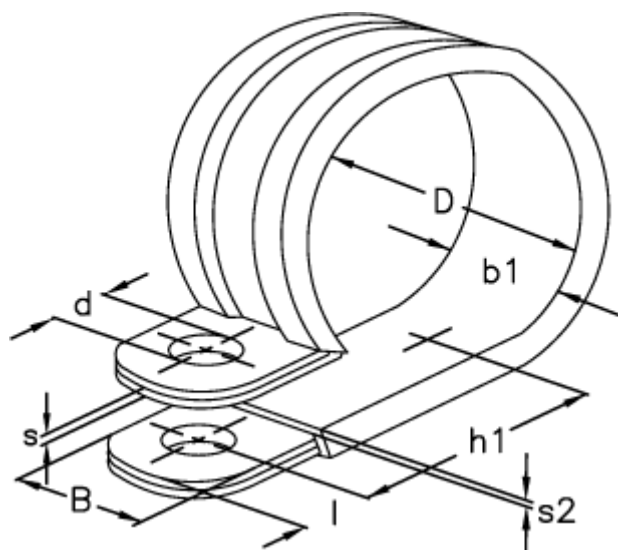

Varenummer: 029418909007

Beskrivelse: Norma rørbøjle RSGU 1. 7/9 W1 EPDM

Mål

b1	= 12.5
Bredde B	= 9
d	= 4.3
Diameter D	= 7
h1	= 9.2
l	= 3.8
s	= 0.40
s2	= 1.0